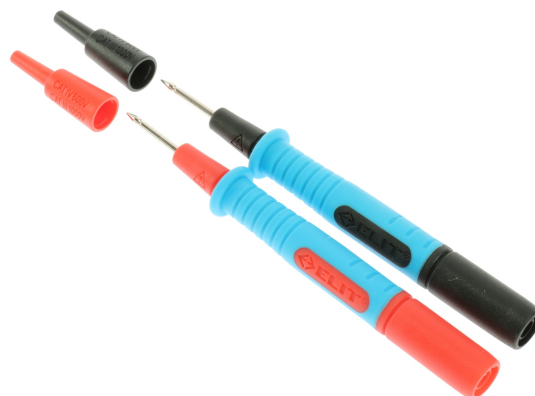

ELIT AS

Tilbehør for måleinstrument - EC001195

ELIT 405RS

1. PRODUKTBESKRIVELSE

For 4mm banantilkobling mot måleledning. Fingerkrans og rillete overflate for bedre grep, samt for å hindre fingre å gli mot spenningsførende metall. Lengde: 11,5cm.

El.nummer: 103 400 91
Art.nummer: 1120650
GTIN nummer: 7070810001583
Dimensjon: 115 x 10 x 20mm
Materialet: Dobbeltstøpt plastmateriale

Overflatebehandling: Ingen

Øvrige opplysninger: Ingen

2. ANVISNINGER FOR DRIFT OG VEDLIKEHOLD**Rengjøring og rengjøringsmetoder for overflateprodukter**